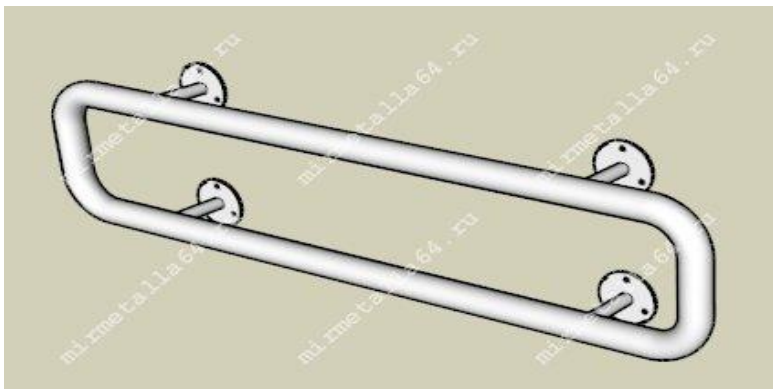

mirmetalla64.ru

+7(937)2250343

Поручни для инвалидов: стр.3

Поручень опорный двойной на кронштейнах

Размеры: длина 300мм, 600мм, 900мм, 1200мм, 1500мм
Выполнена из труб: черн. сталь 33,4мм, нерж. сталь 38мм
Цвета покраски для конструкций из черн. стали: коричневый, серый, чёрный

Цена из черн. стали, без учёта монтажа:

300мм - 2240 руб

600мм - 2520руб

900мм - 2800руб

1200мм - 3080руб

1500мм - 3360руб

Цена из нерж. стали, без учёта монтажа:

300мм - 3200руб

600мм - 3600руб

900мм - 4000руб

1200мм - 4400руб

1500мм - 4800руб

Доставка поручней для инвалидов:
по Саратову - 1000руб (1 поездка)
по области +30руб/км

Монтаж поручней двойных на кронштейнах:
1шт. - 1200руб