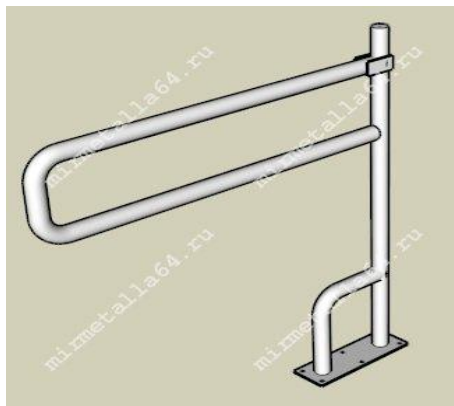

Размер: длина 900мм, высота 850мм и 650мм
Выполнена из труб: черн. сталь 33,4мм, нерж. сталь 38мм
Цвета покраски для конструкций из черн. стали: коричневый, серый,
чёрный

Цена из черн. стали, без учёта монтажа: **4400руб**

Цена из нерж. стали, без учёта монтажа: **5500руб**

Доставка поручней для инвалидов:
по Саратову - 1000руб (1 поездка)
по области +30руб/км

Монтаж поручней
для унитаза
на стойке стационарных:
1шт. - 800руб

Поручень для унитаза на стойке
откидной