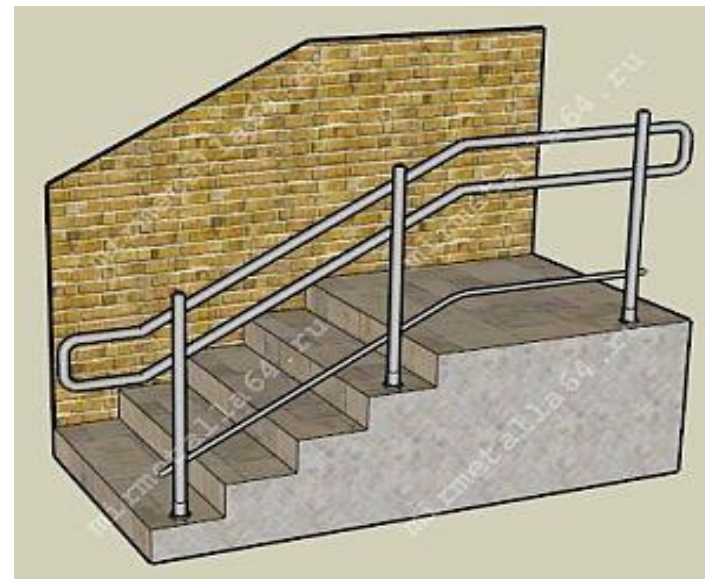

Перила для инвалидов,
без струн

Перила для инвалидов,
1 струна

Высота: 900 и 700мм, стойки через 2-3 ступени
Выполнены из: поручни и стойки 38мм, кронштейны 16мм

Высота: 900 и 700мм, стойки через 2-3 ступени
Выполнены из: поручни и стойки 38мм, кронштейны 16мм