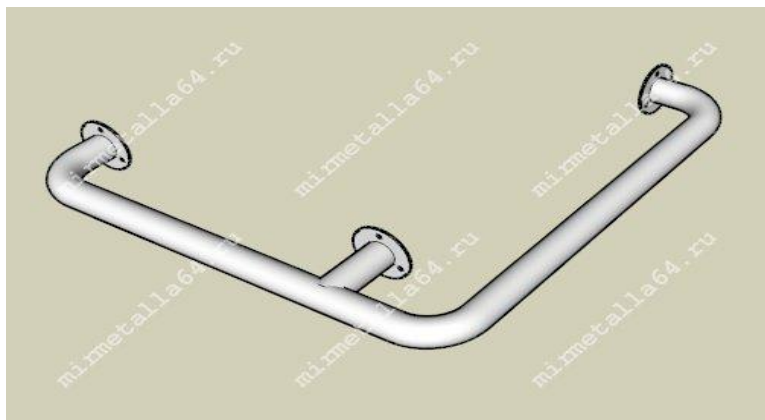

**Монтаж поручней угловых
Г-образных 135°:
1шт. - 900руб**

mirmetalla64.ru

+7(937)2250343

Поручни для инвалидов: стр.10

Поручень угловой, внешний угол 90°

Размер: длина 600мм, 900мм, 1200мм, высота 600мм
Выполнена из труб: черн. сталь 33,4мм, нерж. сталь 38мм
Цвета покраски для конструкций из черн. стали: коричневый, серый, чёрный