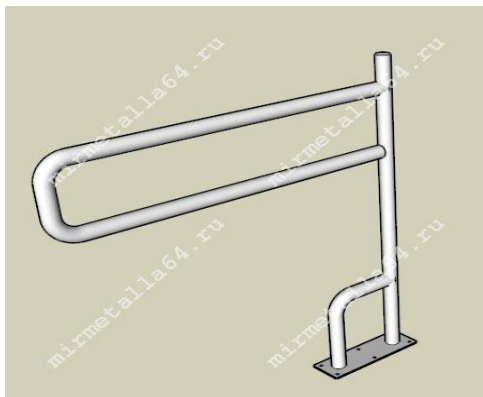

mirmetalla64.ru

+7(937)2250343

Поручни для инвалидов: стр.7

Поручень для унитаза на стойке
стационарный

Размер: длина 900мм, высота 850мм и 650мм
Выполнена из труб: черн. сталь 33,4мм, нерж. сталь 38мм
Цвета покраски для конструкций из черн. стали: коричневый, серый,
чёрный