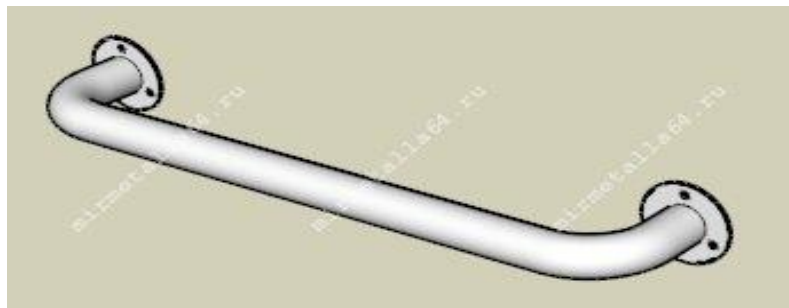

mirmetalla64.ru

+7(937)2250343

Поручни для инвалидов: стр.1

Поручень опорный П-образный

Размеры: длина 300мм, 600мм, 900мм, 1200мм, 1500мм
Выполнена из труб: черн. сталь 33,4мм, нерж. сталь 38мм
Цвета покраски для конструкций из черн. стали: коричневый, серый, чёрный