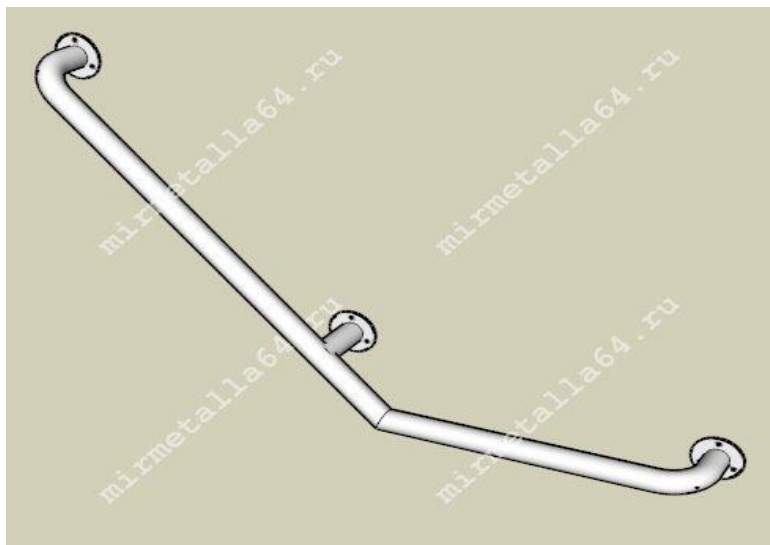

mirmetalla64.ru

+7(937)2250343

Поручни для инвалидов: стр.9

**Поручень угловой Г-образный 135°
(левый, правый)**

Размер: длина 600мм, 900мм, 1200мм, высота 600мм
Выполнена из труб: черн. сталь 33,4мм, нерж. сталь 38мм
Цвета покраски для конструкций из черн. стали: коричневый, серый, чёрный

Цена из черн. стали, без учёта монтажа:

600мм - 2240руб

900мм - 2450руб

1200мм - 2660руб

Цена из нерж. стали, без учёта монтажа:

600мм - 3200руб

900мм - 3500руб

1200мм - 3800руб

**Доставка поручней для инвалидов:
по Саратову - 1000руб (1 поездка)
по области +30руб/км**

**Монтаж поручней угловых
Г-образных 135°:
1шт. - 900руб**