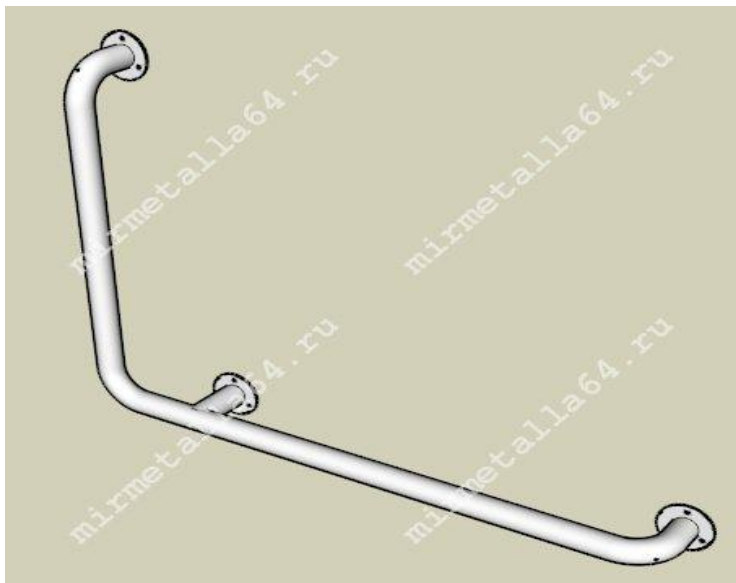

mirmetalla64.ru

+7(937)2250343

Поручни для инвалидов: стр.8

Поручень угловой Г-образный 90°
(левый, правый)

Размер: длина 600мм, 900мм, 1200мм, высота 600мм
Выполнена из труб: черн. сталь 33,4мм, нерж. сталь 38мм
Цвета покраски для конструкций из черн. стали: коричневый, серый,
чёрный

Цена из черн. стали, без учёта монтажа:

600мм - 2240руб

900мм - 2450руб

1200мм - 2660руб

Цена из нерж. стали, без учёта монтажа:

600мм - 3200руб

900мм - 3500руб

1200мм - 3800руб

Доставка поручней для инвалидов:
по Саратову - 1000руб (1 поездка)
по области +30руб/км

Монтаж поручней угловых
Г-образных 90°:
1шт. - 900руб