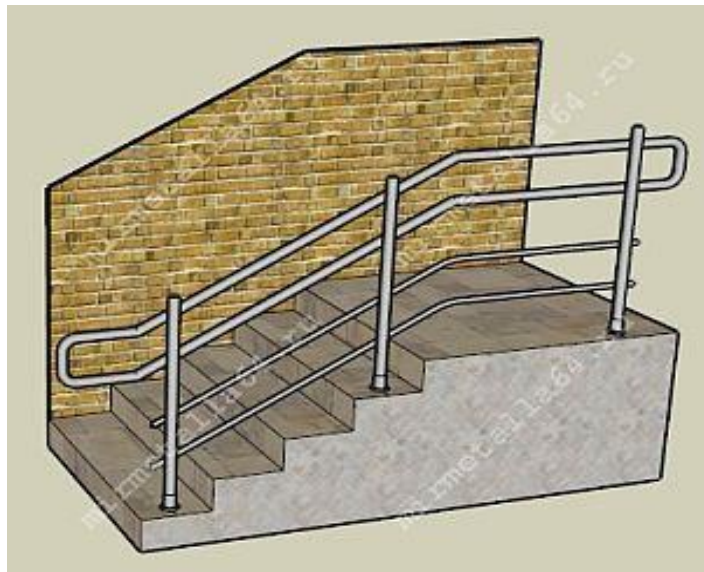

Доставка перил и поручней: рассчитывается индивидуально

mirmetalla64.ru

+7(937)2250343

Поручни для инвалидов: стр.13

Перила для инвалидов,
2 струны

Перила для школ, садов,
поликлиник

Высота: 900 и 700мм, стойки через 2-3 ступени
Выполнены из: поручни и стойки 38мм, кронштейны 16мм